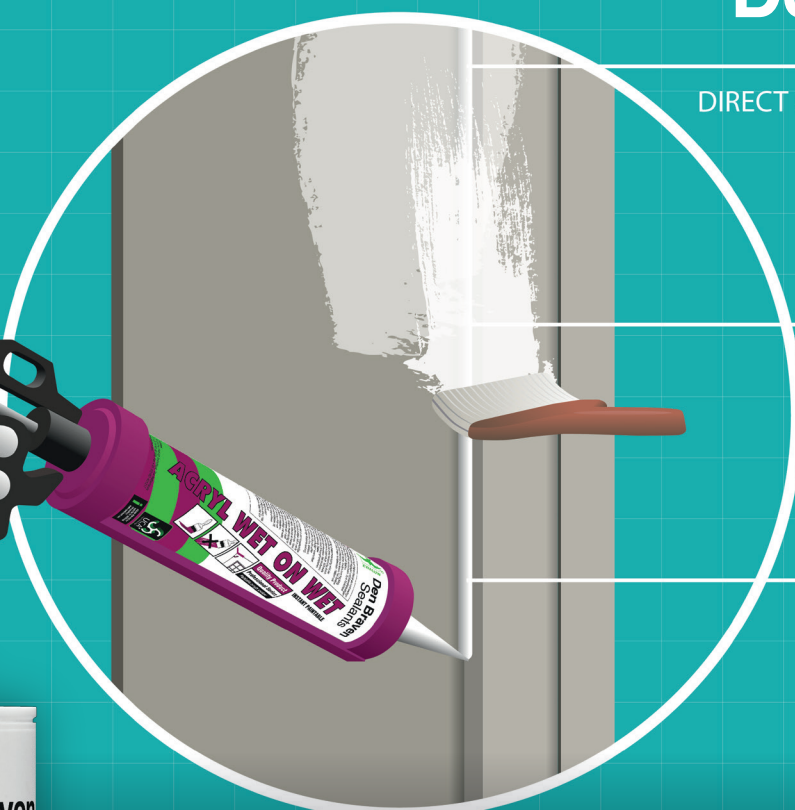

# Den Braven

## AANBRENGEN, SCHILDEREN, KLAAR

DIRECT OVERSCHILDERBAAR

DIRECT

OVERSCHILDERBAAR

FLEXIBEL

## Zwaluw Acryl Wet on Wet

Unieke acrylaatkit ontwikkeld om  
direct te overschilderen

- Direct overschilderbaar
- Goed overschilderbaar
- Geen verkleuring van de verf
- Blijvend flexibel
- Eenvoudig in gebruik